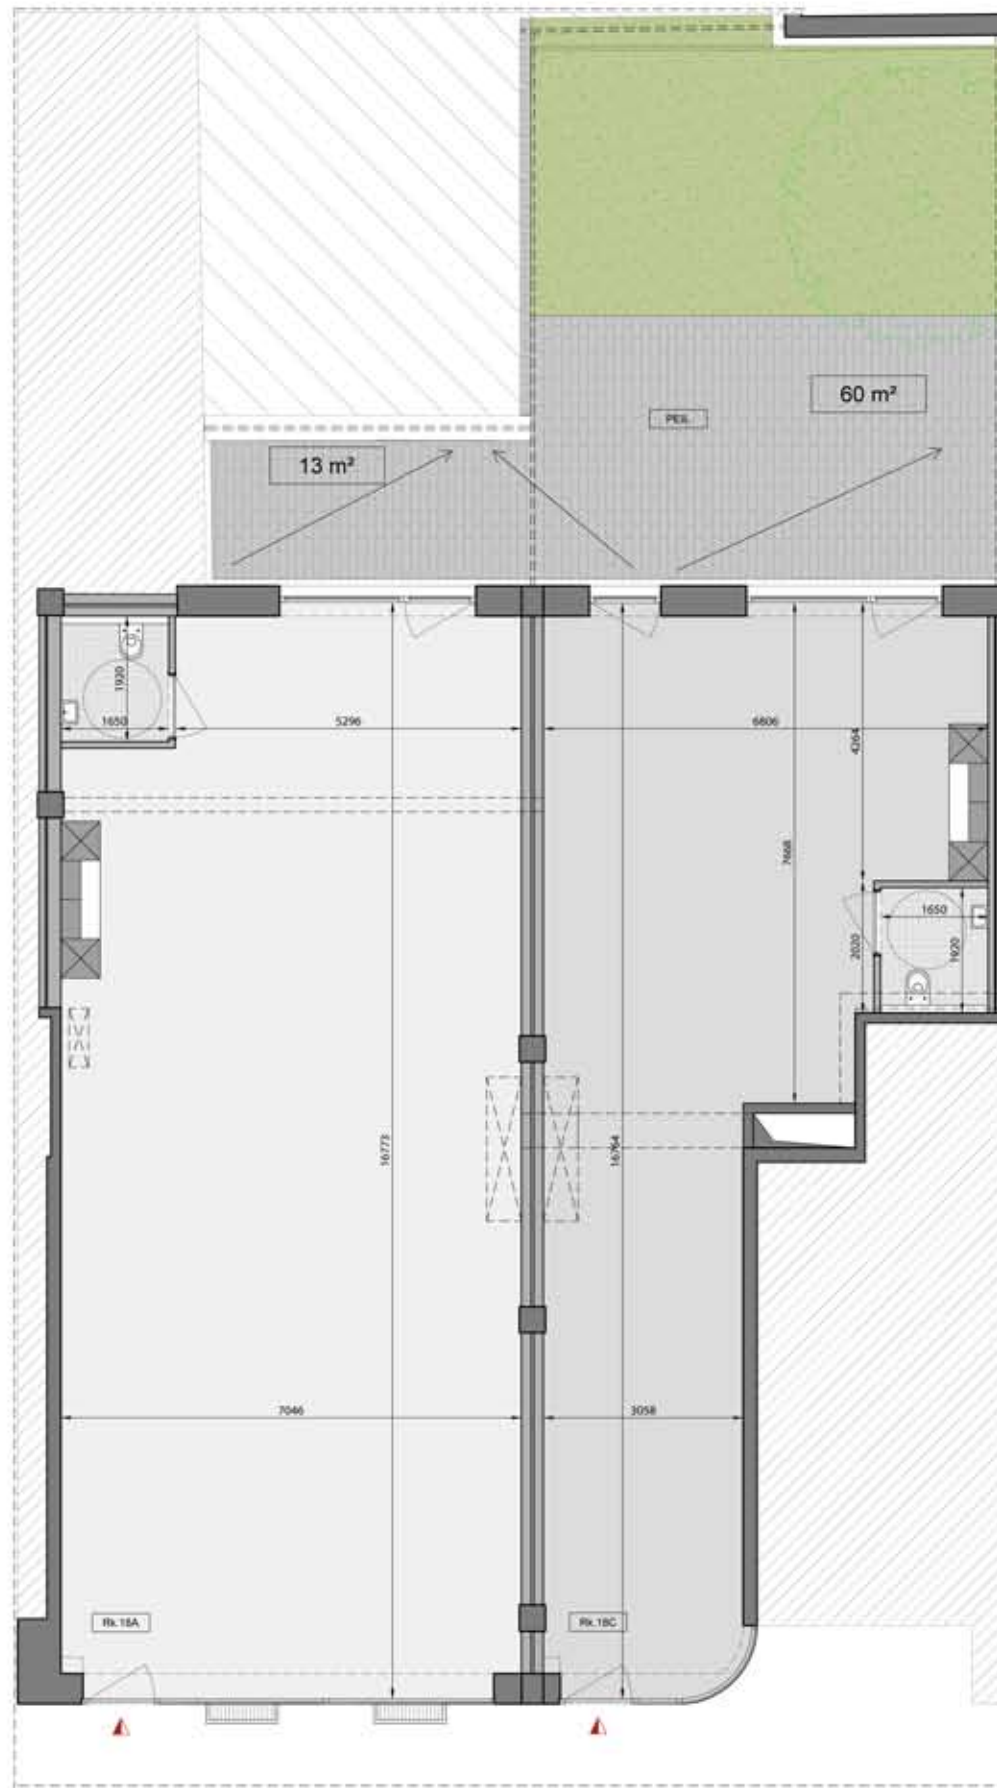

## COMMERCIEEL 18A / 18C

Rijnkaai 18A / 18C  
Niveau 00

Bruto Oppervlakte Commercieel **122 m<sup>2</sup> / 87 m<sup>2</sup>**  
Bruto Oppervlakte Hoftuin **13 m<sup>2</sup> / 60 m<sup>2</sup>**

Niet-contractueel document. De aangeduide meubelen, keuken en sanitair zijn louter ter illustratie. De maten zijn bij benadering en onder voorbehoud van uitvoeringsplannen.