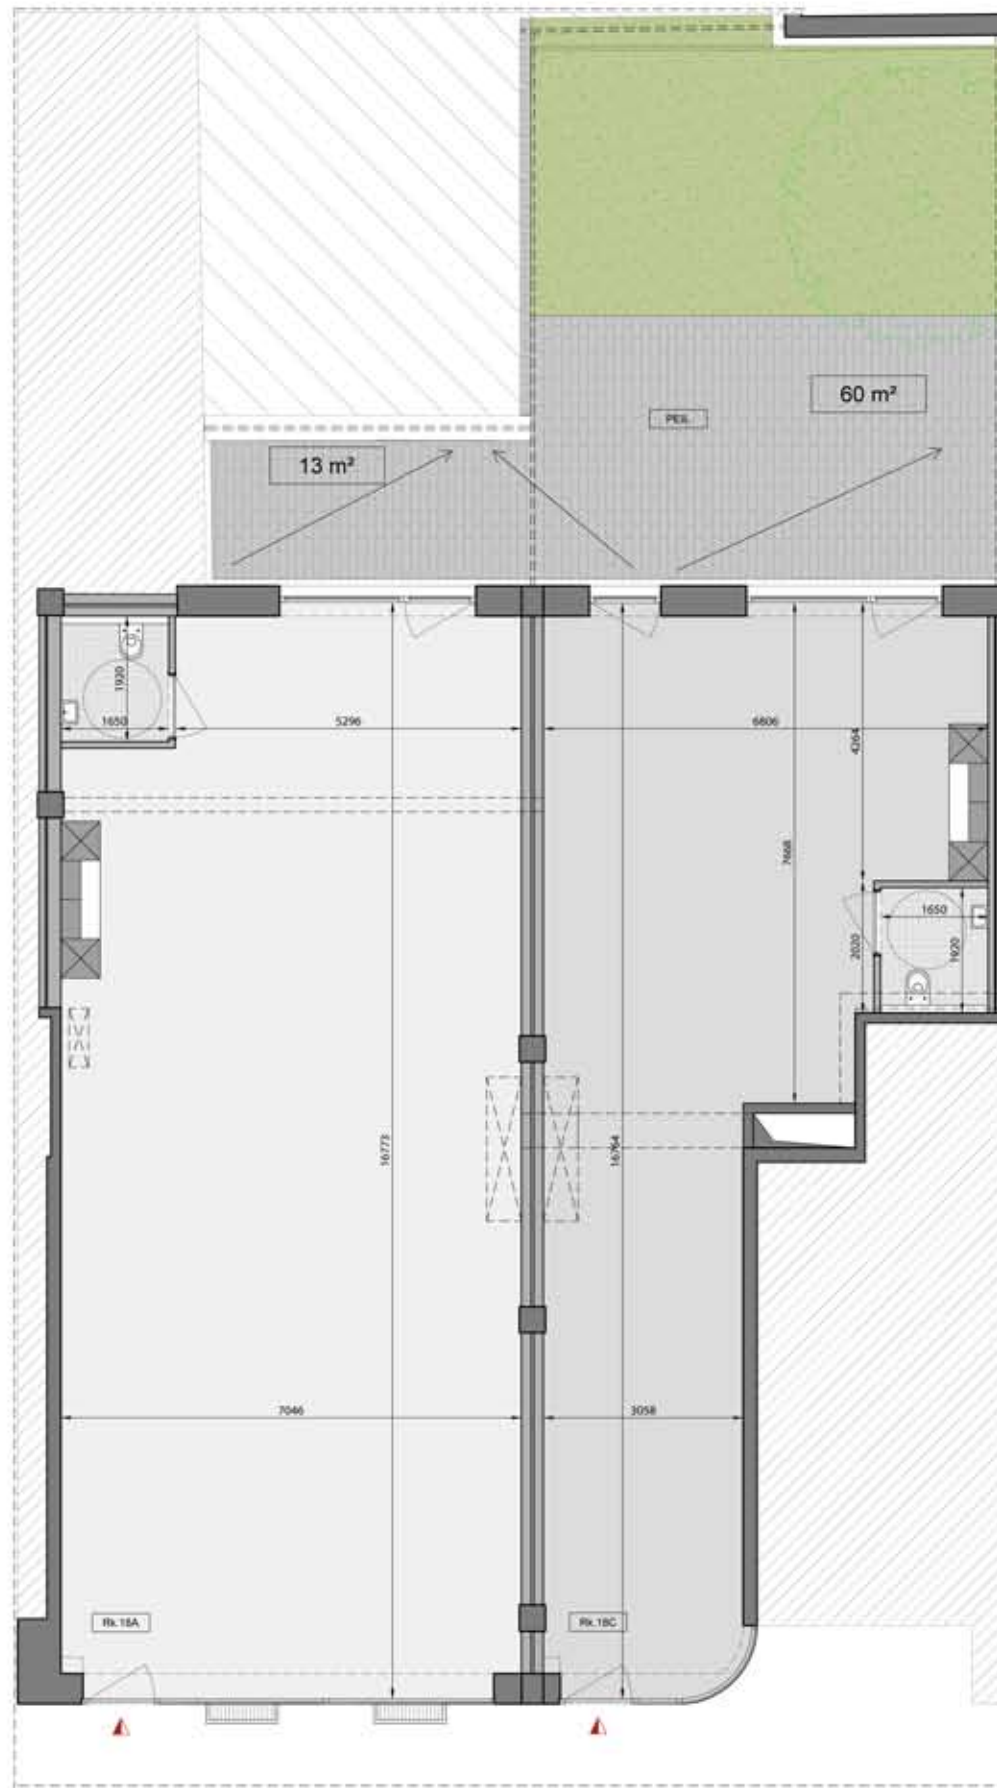

LIBERTY

ANTWERPEN

COMMERCIEEL 18A / 18C

Rijnkaai 18A / 18C
Niveau 00

Bruto Oppervlakte Commercieel **122 m² / 87 m²**
Bruto Oppervlakte Hoftuin **13 m² / 60 m²**

Niet-contractueel document. De aangeduide meubelen, keuken en sanitair zijn louter ter illustratie. De maten zijn bij benadering en onder voorbehoud van uitvoeringsplannen.