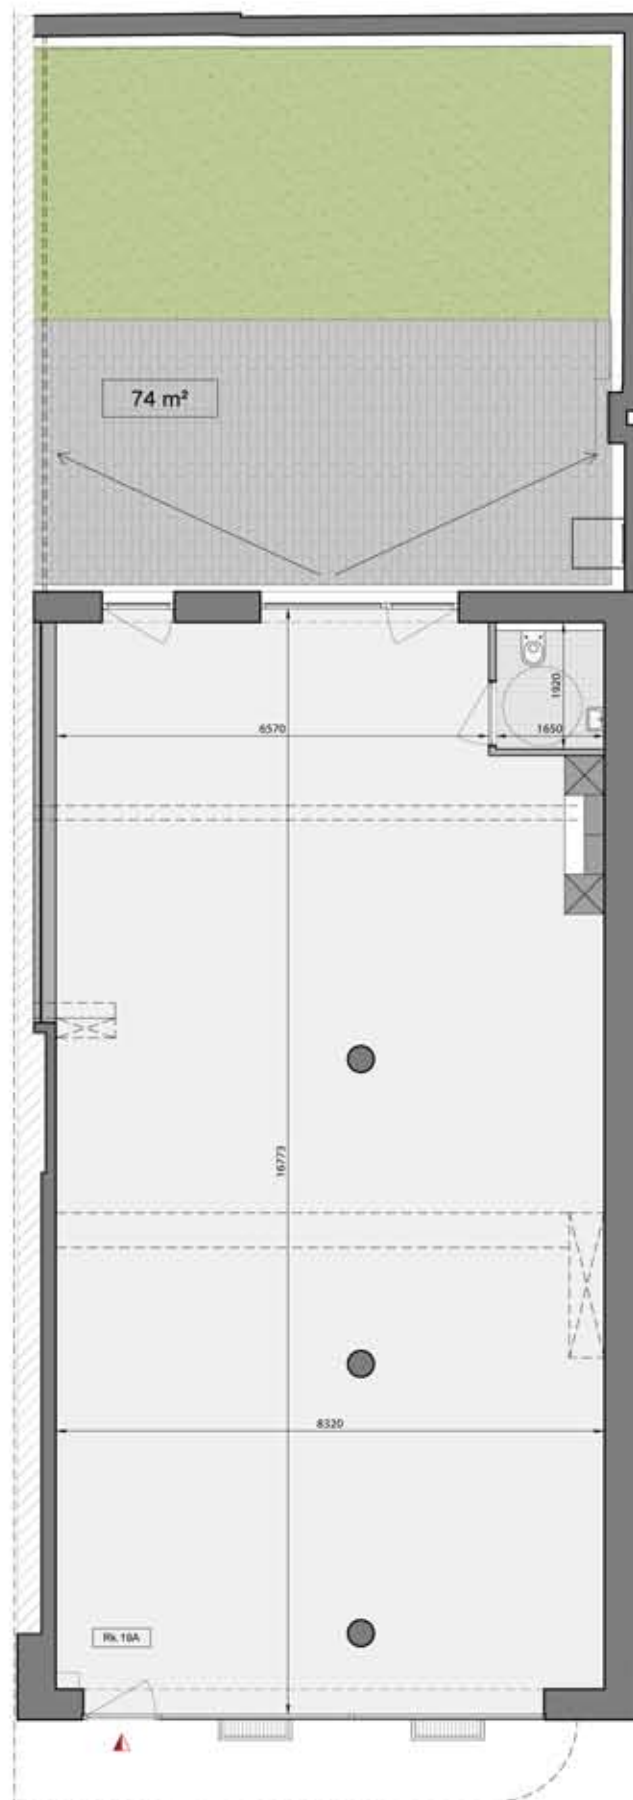

LIBERTY

ANTWERPEN

COMMERCIEEL 19A

Rijnkaai 19A
Niveau 00

Bruto Oppervlakte Commercieel **148 m²**

Bruto Oppervlakte Hoftuin **74 m²**

awg architecten

Vlaamse Poort
PROJECTONTWIKKELING

P . W O R L D
PERFECTION IS OUR TRADITION

ONTWIKKELD DOOR:

Niet-contractueel document. De aangeduide meubelen, keuken en sanitair zijn louter ter illustratie. De maten zijn bij benadering en onder voorbehoud van uitvoeringsplannen