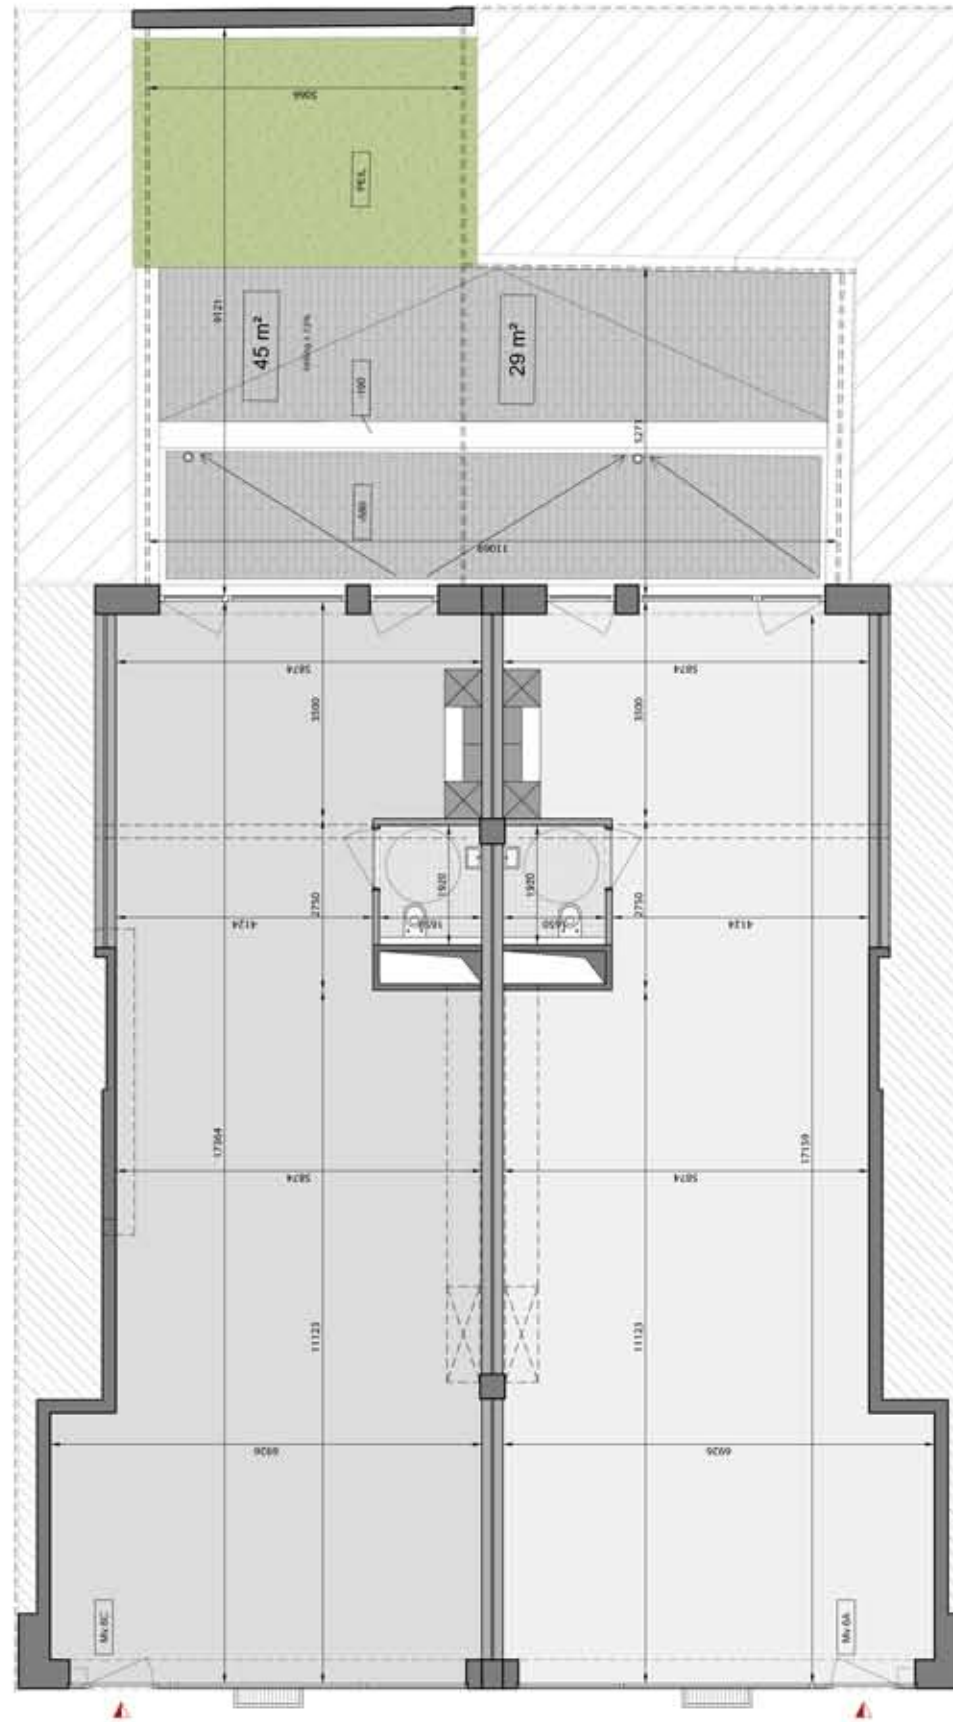

LIBERTY

ANTWERPEN

COMMERCIEEL 6A / 6C

Montevideostraat 6A / 6C
Niveau 00

Bruto Oppervlakte Commercieel **114 m² / 114 m²**
Bruto Oppervlakte Hoftuin **29 m² / 45 m²**

Niet-contractueel document. De aangeduide meubelen, keuken en sanitair zijn louter ter illustratie. De maten zijn bij benadering en onder voorbehoud van uitvoeringsplannen