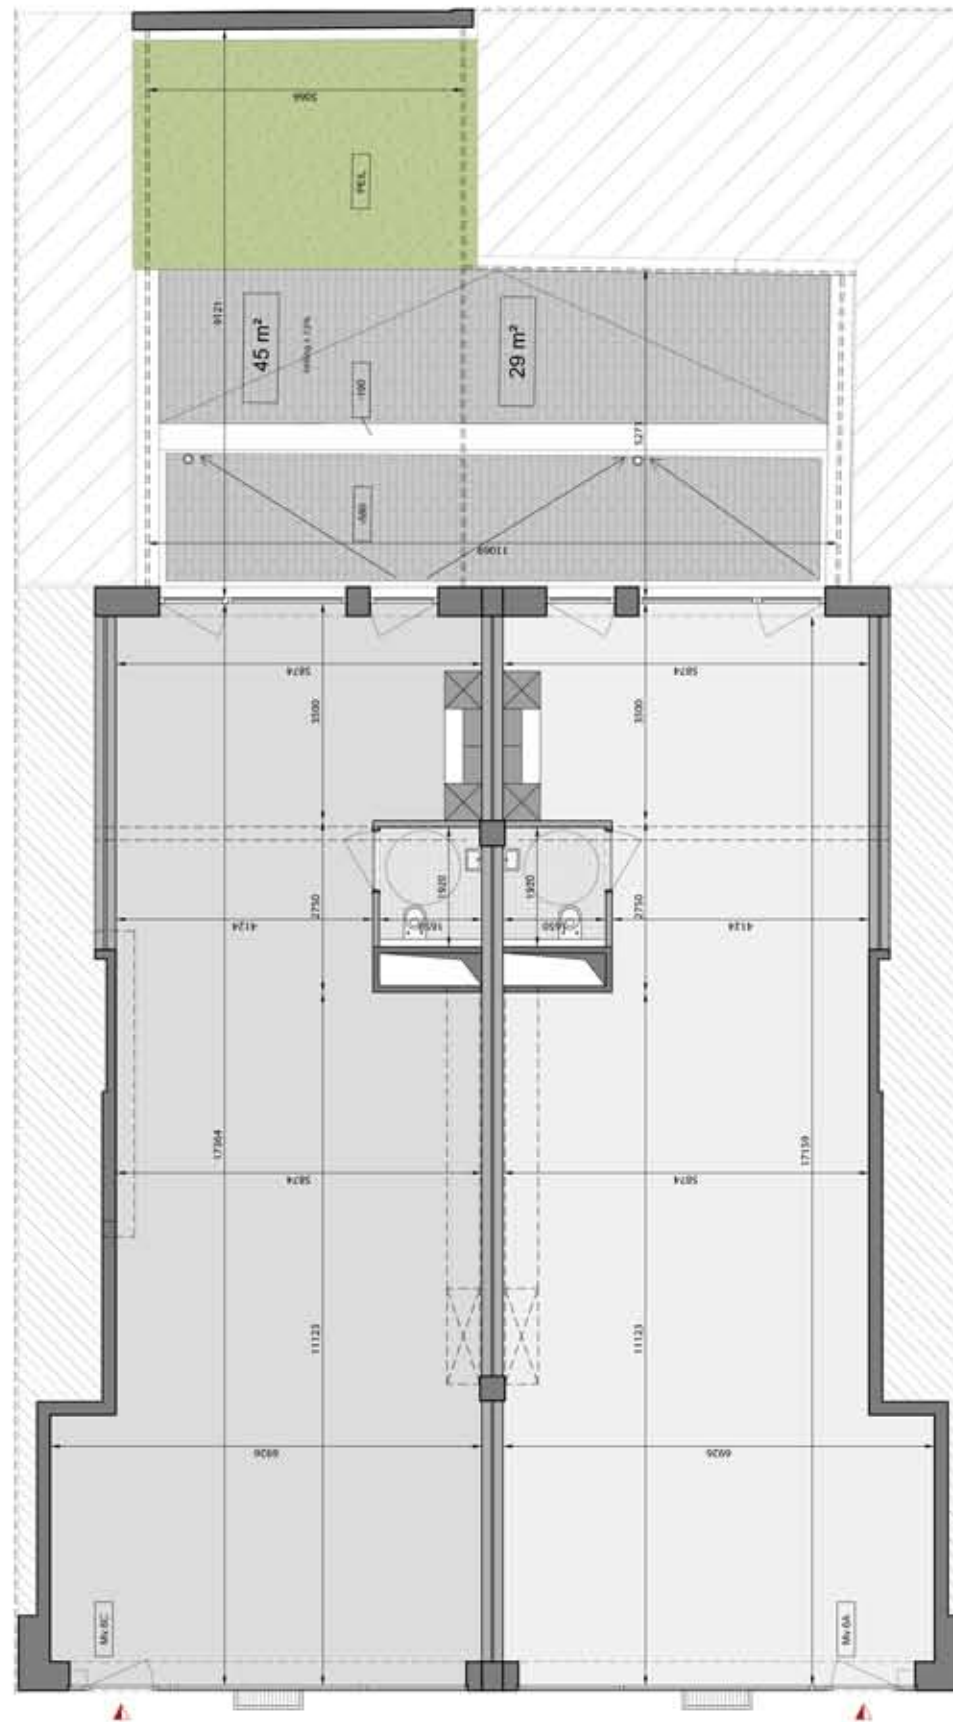

LIBERTY

ANTWERPEN

COMMERCIEEL 6A / 6C

Montevideostraat 6A / 6C
Niveau 00

Bruto Oppervlakte Commercieel **114 m² / 114 m²**
Bruto Oppervlakte Hoftuin **29 m² / 45 m²**

Niet-contractueel document. De aangeduide meubelen, keuken en sanitair zijn louter ter illustratie. De maten zijn bij benadering en onder voorbehoud van uitvoeringsplannen