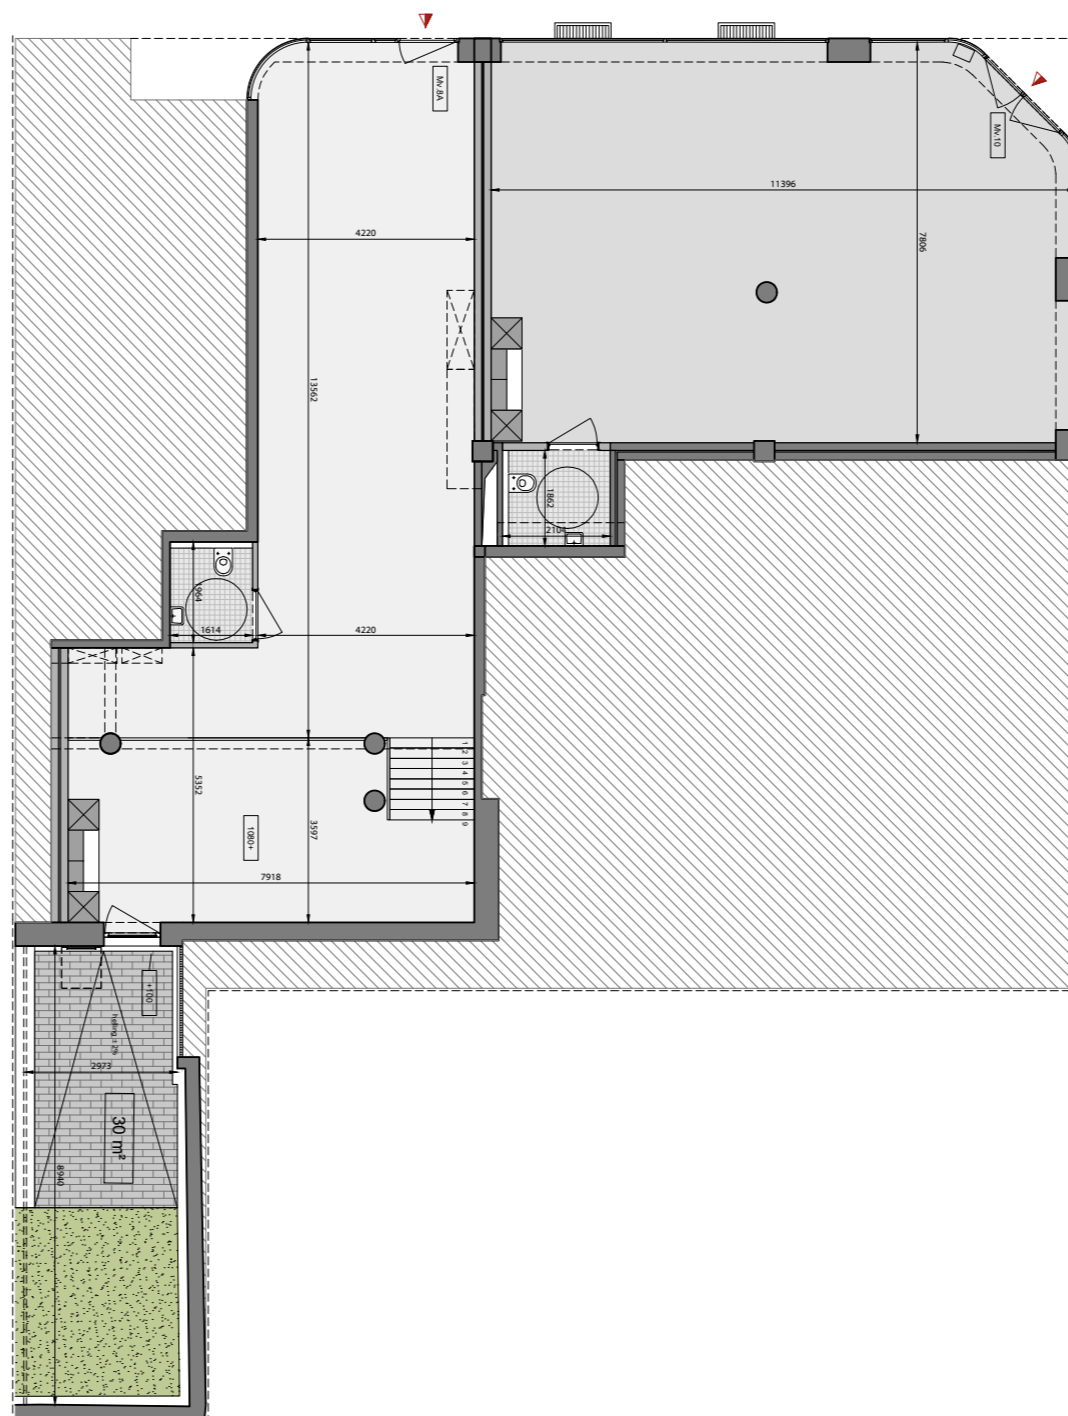

LIBERTY

ANTWERPEN

COMMERCIEEL 8A / 10

Montevideostraat 8A / 10

Niveau 00

Bruto Oppervlakte Commercieel **103 m² / 96 m²**

Bruto Oppervlakte Hoftuin **30 m² / 00 m²**

montevideostraat

1m 2m 5m

awg architecten